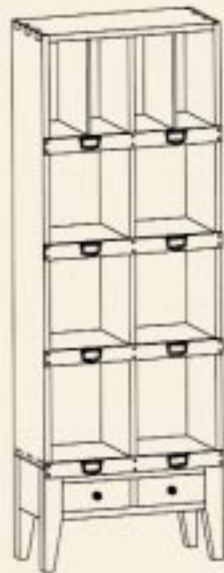

ES Muebles de Pasamanero

Se presenta como un mueble con casilleros utilizados para guardar cinturilla, cintas y lazos. Por su linea y sus proporciones, esta perfectamente adaptado a una vivienda moderna. Estos muebles se pueden yuxtaponer.

D Möbelstück für Besatzartikel

Im Sinne eines Möbelstücks mit Ablagefächern wurde es für die Unterbringung von Gardinenbändern, Seidenripsbändern, Borten und Bändern benutzt. Durch die Linien und Proportionen passen diese Möbelstücke perfekt in ein modernes Zuhause. Diese Möbelstücke können nebeneinandergestellt werden.

I Mobili da Passamaneria

Ispirato a un mobile a scaffale utilizzato per sistemare passamani, gros-grain, fiocchi e nastri. Grazie alle sue linee e proporzioni, oggi si colloca perfettamente all'interno di un arredamento moderno. I mobili possono sovrapporsi.

Ref. 082B

Ref. 082C

Ref. 082E

REF. 082B

61 x 212 x 30 cm

Meuble de Passementier - Époque XIX^e
 Trimmings Cabinet (small model) - XIXth century
 Mueble de Pasamanero (modelo pequeño) - Época XIX^a
 Möbelstück für Besatzartikel (kleine Ausführung) - Epoche: XIX. Jahrhundert
 Mobile da passamaneria (modello piccolo) - Epoca XIX sec.